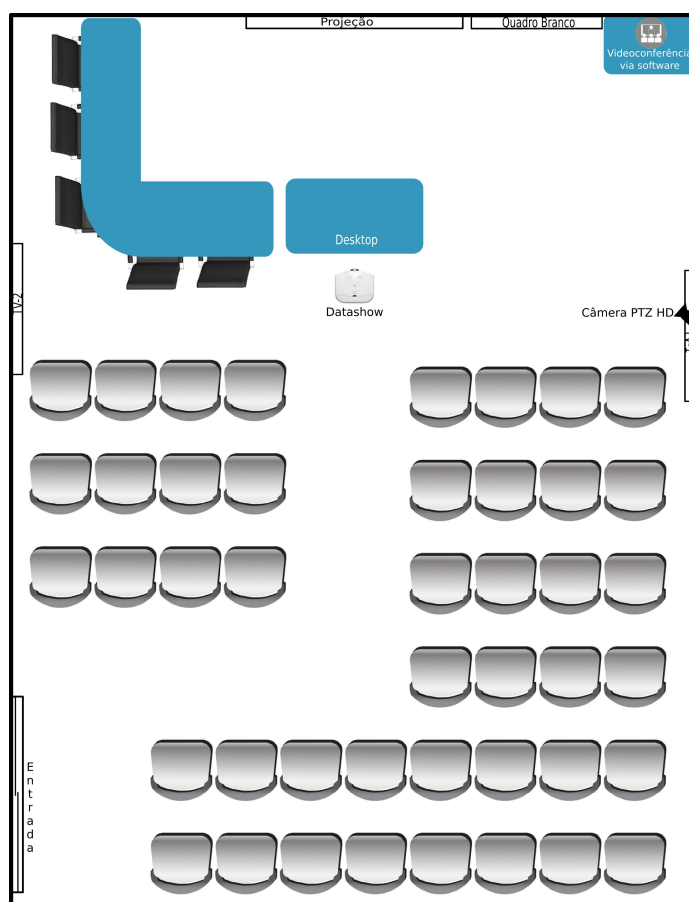

Auditório do Centro de Engenharia Elétrica e Informática

O auditório do CEEI está localizado no Edifício Telmo Silva de Araújo, Bloco CG1, e O apresenta 44 assentos, em um ambiente climatizado e com isolamento acústico. Estão disponíveis dois computadores, um projetor HD e equipamentos para videoconferência (microfones e câmera HD).

Ilustração do auditório